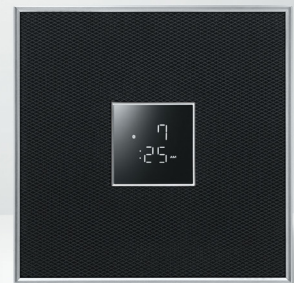

RECEPTOR ESTÉREO WIFI MULTIROOM MUSICCAST R-N803 CON MICRÓFONO DE AJUSTE DE SALA

El nuevo receptor estéreo con conexión en red R-N803 incluye la tecnología YPAO de ajuste de sala tan reconocida en los receptores A/V de Yamaha. Amplía las posibilidades de los receptores estéreo convencionales soportando calidades de audio de hasta DSD 5.6 MHz. Además, permite disfrutar con la máxima calidad de plataformas de música a la carta como Spotify, Deezer, Tidal o Qobuz así como de fuentes actuales como USB, Internet Radio, AirPlay, etc.

Su tecnología exclusiva permite no solo recibir sino enviar música por Bluetooth a un altavoz o auricular Bluetooth. Consigue ahora de **REGALO** un **ISX-80** y empieza a disfrutar tu música por toda la casa. Descubre MusicCast ¡Te sorprenderá!

REGALO

MUSICCAST ISX-80 Black
Altavoz Wi-Fi/Bluetooth valorado en 399€

PROMOCIÓN VÁLIDA DEL 01/08 AL 30/09/2018